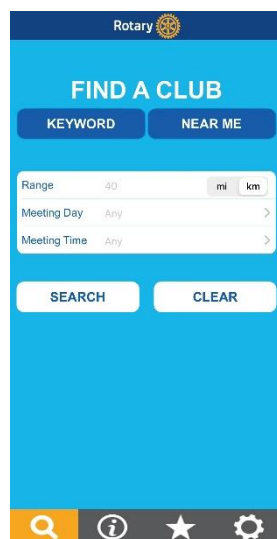

*La Minute Rotarienne est destinée à être lue pendant les réunions statutaires des Rotary-Clubs afin de parfaire la culture Rotarienne de chacun de leurs Membres. Une version vidéo du même contenu est disponible sur la chaîne Youtube dédiée*

Famille	Module	Date
Rotary International	<b>RI - 43</b>	01/09/2021
<b>Rotary Club Locator</b>		

Comment obtenir instantanément, sur un simple smartphone, des informations sur n'importe quel Rotary-Club dans le monde ?

L'application **Rotary Club Locator**, développée par le Rotary International, apporte la réponse.

Elle est disponible gratuitement sur Play Store et Apple Store.

Deux boutons orientent vers deux écrans différents : **Keyword** et **Near Me**

“**Keyword**” comporte plusieurs critères de recherche : ville ou club, pays, district, jour de réunion.

Un seul de ces critères peut être renseigné. Par exemple, la saisie du n° du district renverra à la liste de tous les Clubs classés par jour de réunion.