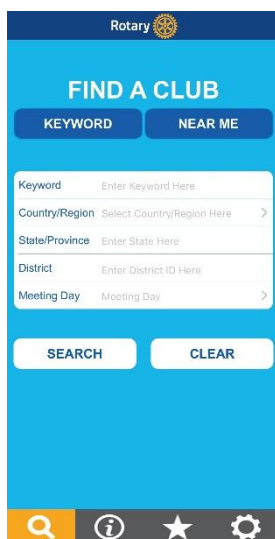

*La Minute Rotarienne est destinée à être lue pendant les réunions statutaires des Rotary-Clubs afin de parfaire la culture Rotarienne de chacun de leurs Membres. Une version vidéo du même contenu est disponible sur la chaîne Youtube dédiée*

L'application **Rotary Club Locator**, développée par le Rotary International, apporte la réponse.

Elle est disponible gratuitement sur Play Store et Apple Store.

Deux boutons orientent vers deux écrans différents : **Keyword** et **Near Me**

“**Keyword**” comporte plusieurs critères de recherche : ville ou club, pays, district, jour de réunion.

Un seul de ces critères peut être renseigné. Par exemple, la saisie du n° du district renverra à la liste de tous les Clubs classés par jour de réunion.

Pour chaque Club, on obtient le n° du Club, l'adresse du siège, le jour et l'heure de réunion, l'adresse du site Internet et une carte de situation.

“**Near me**” permet de trouver le ou les clubs situés dans un rayon donné autour de sa propre position actuelle, facilitant ainsi la visite de ces Clubs par les Rotariens en voyage.